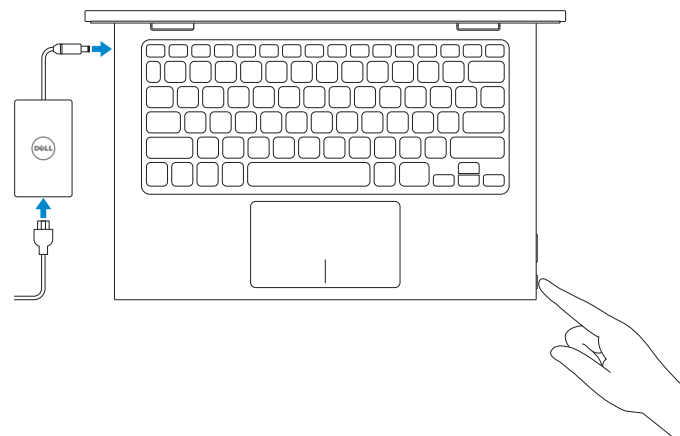

Inspiron 11-3147 2-in-1

Quick Start Guide

Skrócona instrukcja uruchomienia

Priručnik za brzi start

Hızlı Başlangıç Kılavuzu

دليل البدء السريع

1 Connect the power adapter and press the power button

Podłącz zasilacz i naciśnij przycisk zasilania

Povežite adapter za napajanje i pritisnite dugme za napajanje

Güç adaptörünü takıp güç düğmesine basın

توصيل مهائى التيار والضغظ على زر التشغيل

2 Finish Windows setup

Skonfiguruj system Windows

Završite instalaciju operativnog sistema Windows