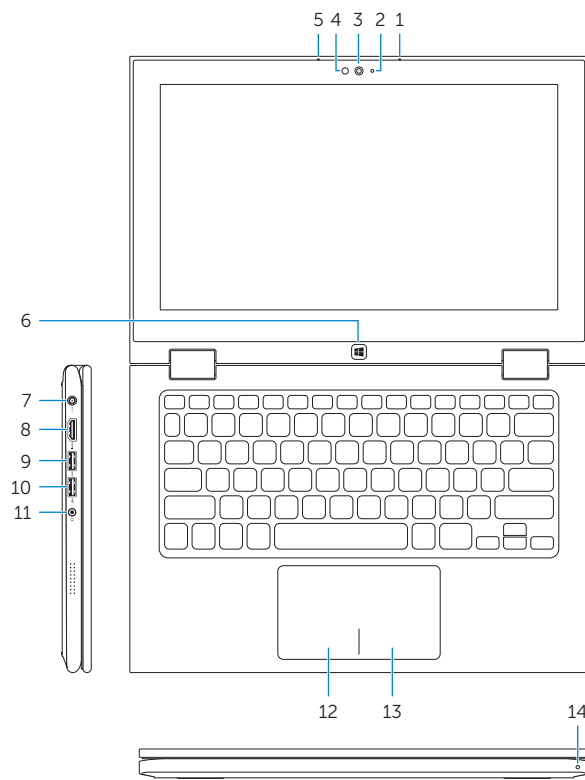

dell.com/contactdell

dell.com/regulatory_compliance

P20T

P20T001

Inspiron 11-3147

Features

Funkcje | Funkcije | Özellikler | الميزات

1. Right microphone
2. Camera-status light
3. Camera
4. Ambient-light sensor
5. Left microphone
6. Windows button
7. Power-adaptor port
8. HDMI port
9. USB 3.0 port
10. USB 2.0 port
11. Headset port
12. Left-click area
13. Right-click area
14. Power and battery-status light
15. Power button
16. Volume-control buttons (2)

1. Mikrofon prawy
2. Lampka stanu kamery
3. Kamera
4. Czujnik natężenia światła otoczenia
5. Mikrofon lewy
6. Klawisz Windows
7. Złącze zasilacza
8. Złącze HDMI
9. Port USB 3.0
10. Port USB 2.0
11. Gniazdo zestawu słuchawkowego
12. Lewy obszar dotyku
13. Prawy obszar dotyku
14. Lampka zasilania i stanu akumulatora
15. Przycisk zasilania
16. Przyciski regulacji głośności (2)
17. Port USB 2.0
18. Czytnik kart pamięci
19. Gniazdo linki antykradzieżowej
20. Etykieta znamionowa
21. Etykieta ze znacznikiem serwisowym