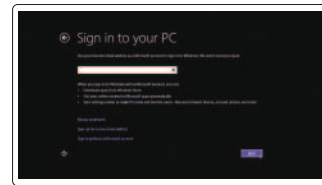

Povežite adapter za napajanje i pritisnite dugme za napajanje

Güç adaptörünü takıp güç düğmesine basın

توصيل مهائى التيار والضغظ على زر التشغيل

2 Finish Windows setup

Skonfiguruj system Windows

Završite instalaciju operativnog sistema Windows

Windows kurulumunu tamamlayın

قم بإنهاء إعداد Windows

Enable security and updates

Włącz zabezpieczenia i aktualizacje

Omogućite zaštitu i ažuriranja

Güvenlik ve güncellemeleri etkinleştirin

قم بتمكين الأمان والتحديثات

Connect to your network

Nawiąż połączenie z siecią

Povežite sa svojom mrežom

Ağınıza bağlanın

قم بالاتصال بالشبكة

Sign in to your Microsoft account or create a local account

Zaloguj się do konta Microsoft albo utwórz konto lokalne